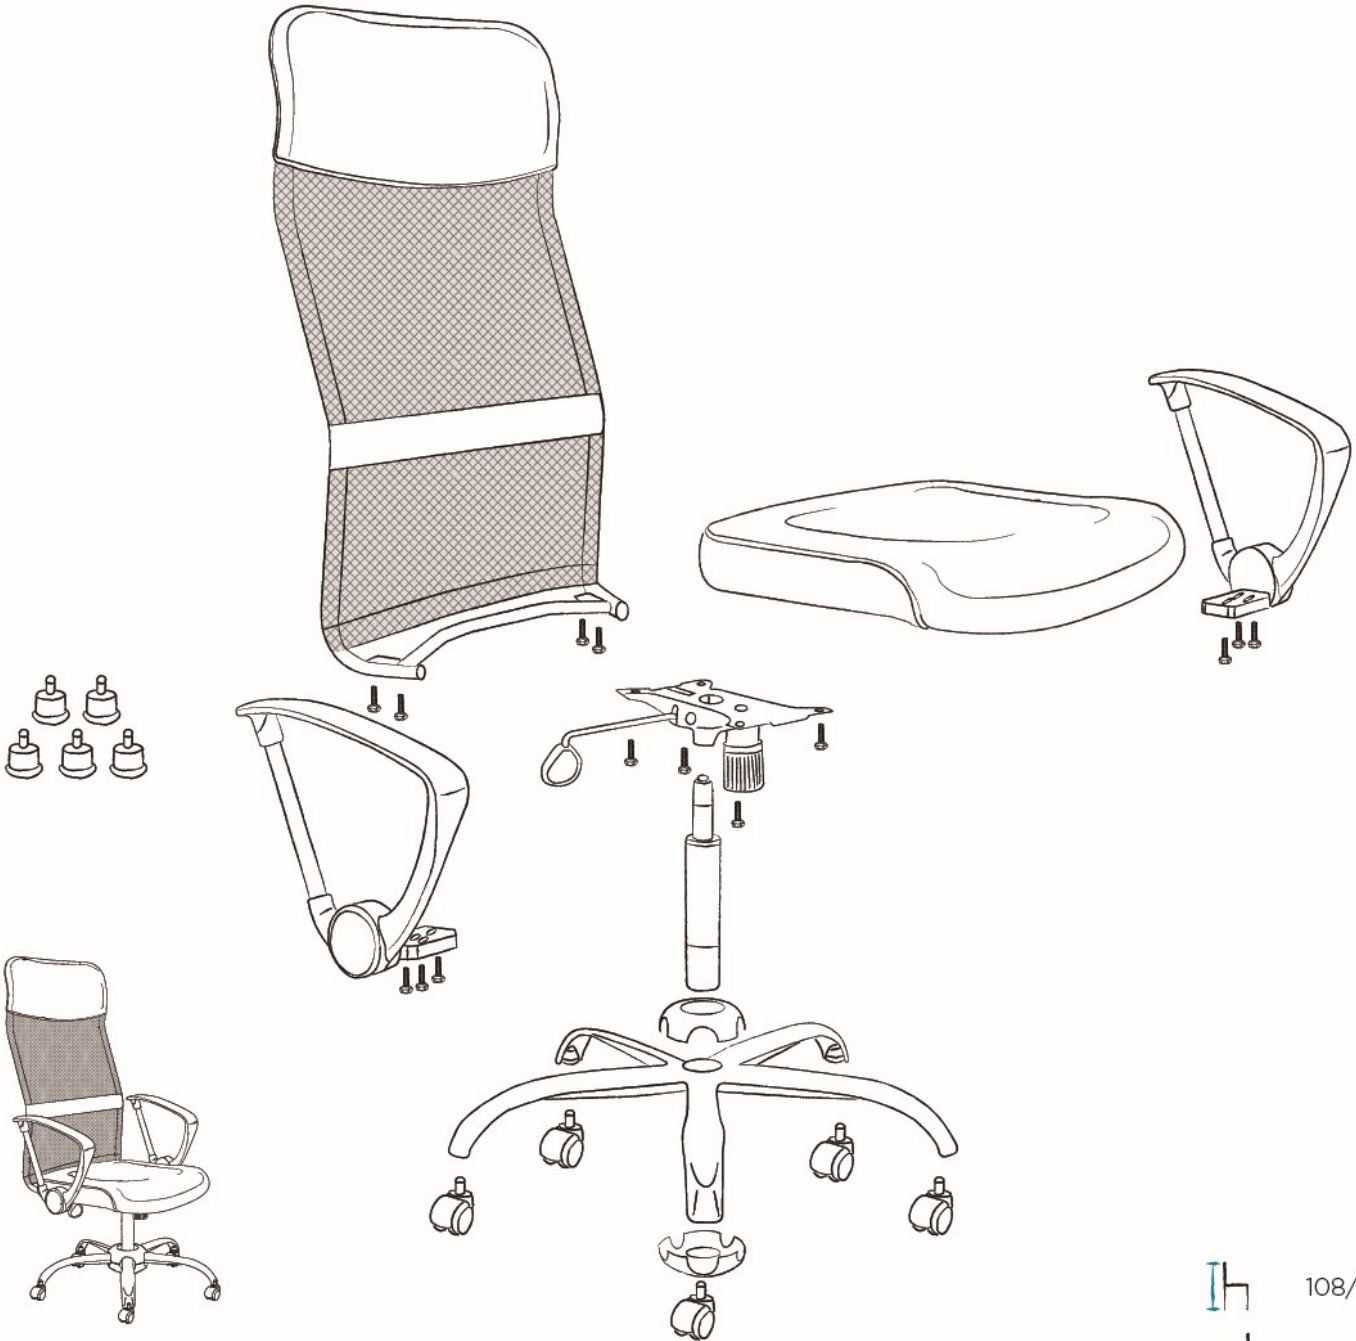

**ALBAR**  
¡QUE BIEN SIENTA!

## INSTRUCTIVO DE ARMADO

**ECOMESH**  
Sillón Ejecutivo

	108/118 cms.
	45/55 cms.
	61 cms.
	61.5 cms.
	51 x 48.5 cms.
	75 x 46 cms.