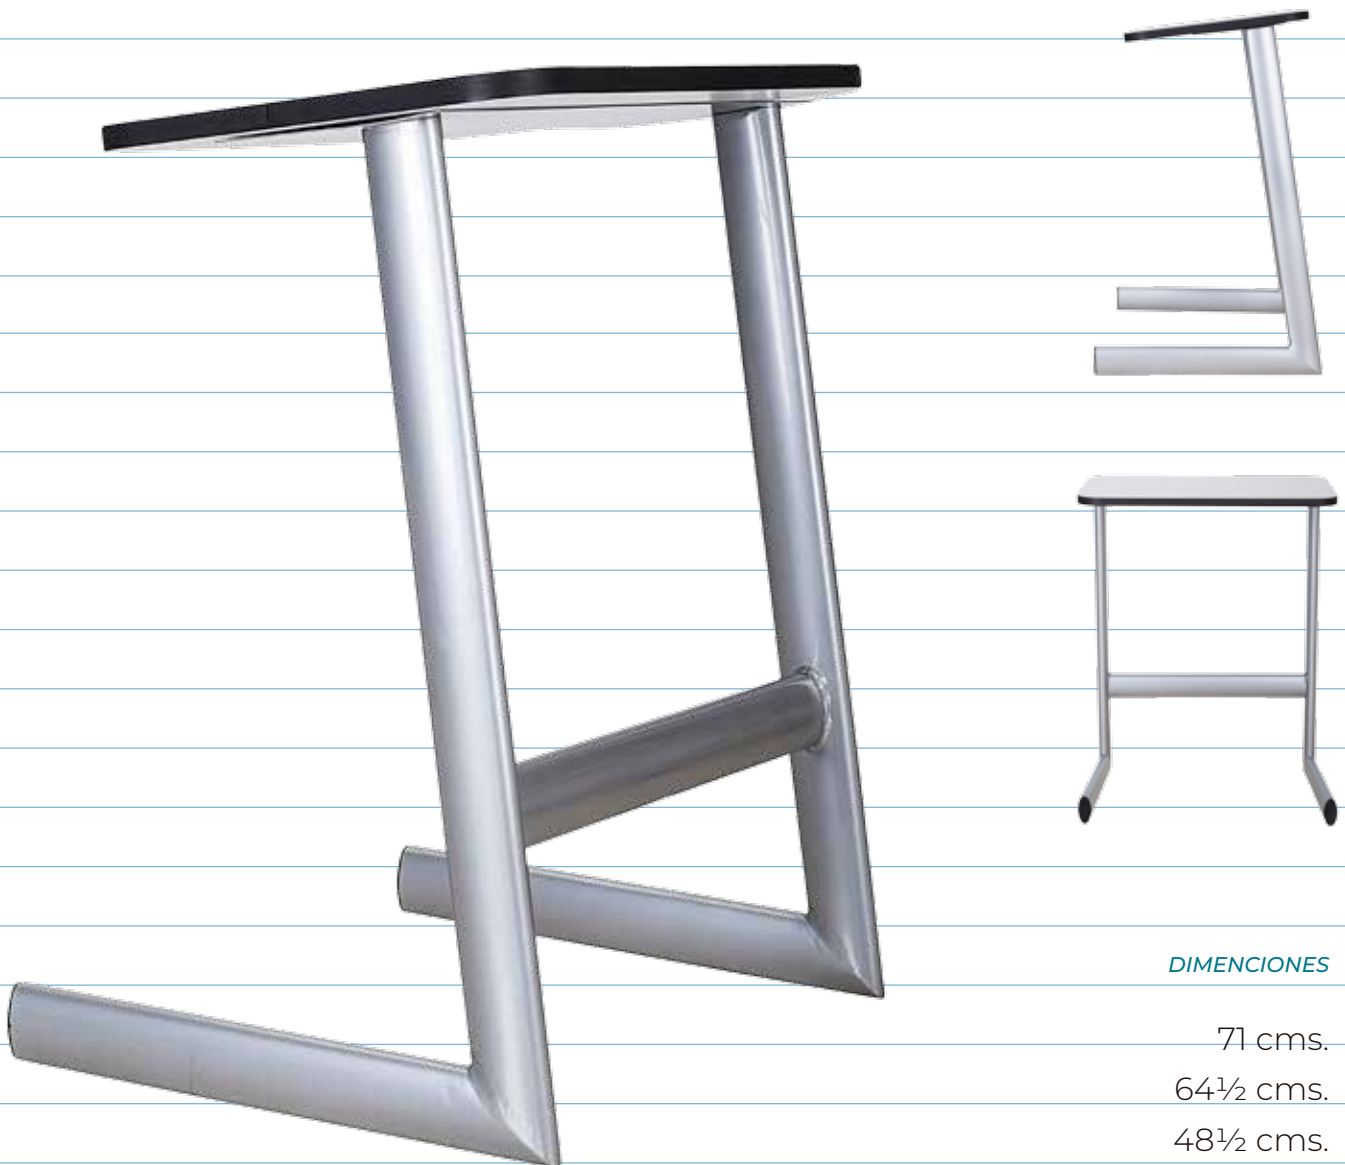

## FICHA TECNICA

MESA ESCOLAR

### MS-240

#### ESTRUCTURA

- Tubo ovalado de 15 x 30 cal. 18, tapon bola 1" (manufacturado) color negro y tapon lunoto, pintura epoxica texturizada en color aluminio y con descansapies a una altura de 32 cms.

#### CUBIERTA

- En melamina de 16 mm. en color blanco con canto rigido en PVC de color negro, medida de 64½ x 40 cms.

**DIMENSIONES**

71 cms. 

64½ cms. 

48½ cms. 