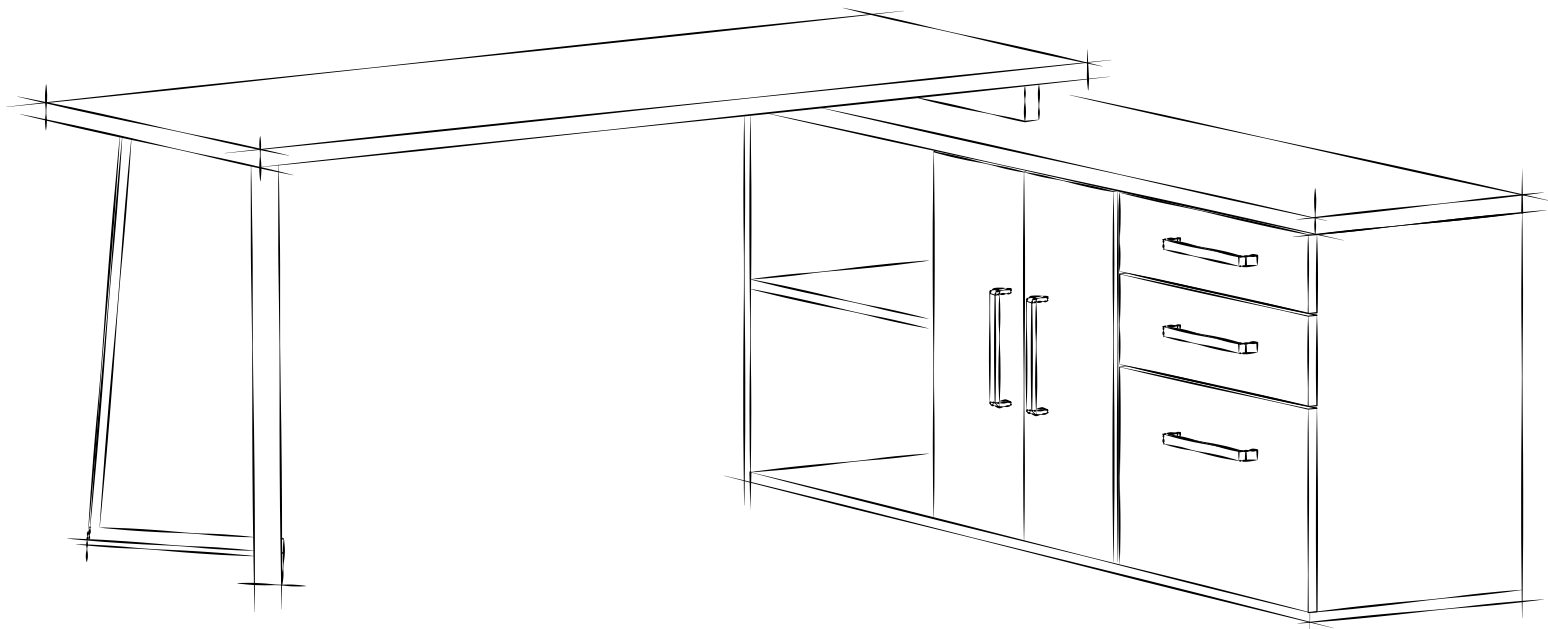

Febrero  
quince **2024**

**LISTA DE**

**PRECIOS**

[www.grupoalbar.com](http://www.grupoalbar.com)

GRUPO  
ALBAR  
SENTANDO EL FUTURO

MODELO	DESCRIPCION	MEDIDA	PRECIO
 <p><b>Linea KoV</b></p> <p><b>KoV-U</b> Escritorio Ejecutivo</p>		<p>Escritorio ejecutivo, cubierta en melamina de 28 mm. y canto rígido en PVC del mismo tono de la cubierta, estructura metálica rectangular de 2¼"x3¼" cal. 18, terminado en pintura epóxica electrostatica.</p>	<p>1.80 x .75 x .75</p> <p>\$6,820.00</p>
		<p>Escritorio ejecutivo, cubierta en melamina de 28 mm. y canto rígido en PVC del mismo tono de la cubierta, estructura metálica rectangular de 2¼"x3¼" cal. 18, terminado en pintura epóxica electrostatica.</p>	<p>1.60 x .60 x .75</p> <p>\$5,820.00</p>
		<p>Escritorio ejecutivo, cubierta en melamina de 28 mm. y canto rígido en PVC del mismo tono de la cubierta, estructura metálica rectangular de 2¼"x3¼" cal. 18, terminado en pintura epóxica electrostatica.</p>	<p>1.20 x .60 x .75</p> <p>\$4,370.00</p>
		<p>Lateral en melamina de 28 mm. y canto rígido en PVC del mismo tono de la cubierta.</p>	<p>1.00 x .40</p> <p>\$1,120.00</p>
		<p>Credenza en melamina de 28 mm. en cubierta y pata, canto rígido en PVC del mismo tono de la cubierta, faldon y pedestal en melamina de 16 mm., con 2 cajones (2 lapiceros y 1 archivo)</p>	<p>1.80 x .40 x .75</p> <p>\$8,130.00</p>
		<p>Credenza en melamina de 28 mm. en cubierta y pata, canto rígido en PVC del mismo tono de la cubierta, faldon y pedestal en melamina de 16 mm., con 2 cajones (2 lapiceros y 1 archivo)</p>	<p>1.60 x .40 x .75</p> <p>\$6,270.00</p>
		<p>Librero sobre credenza, en melamina de 28 y 16 mm. y canto en PVC del mismo tono, con puertas y entrepaño interior.</p>	<p>1.75 x .30 x 1.10</p> <p>\$6,370.00</p>
		<p>Librero sobre credenza, en melamina de 28 y 16 mm. y canto en PVC del mismo tono, con puertas y entrepaño interior.</p>	<p>1.55 x .30 x 1.10</p> <p>\$5,400.00</p>