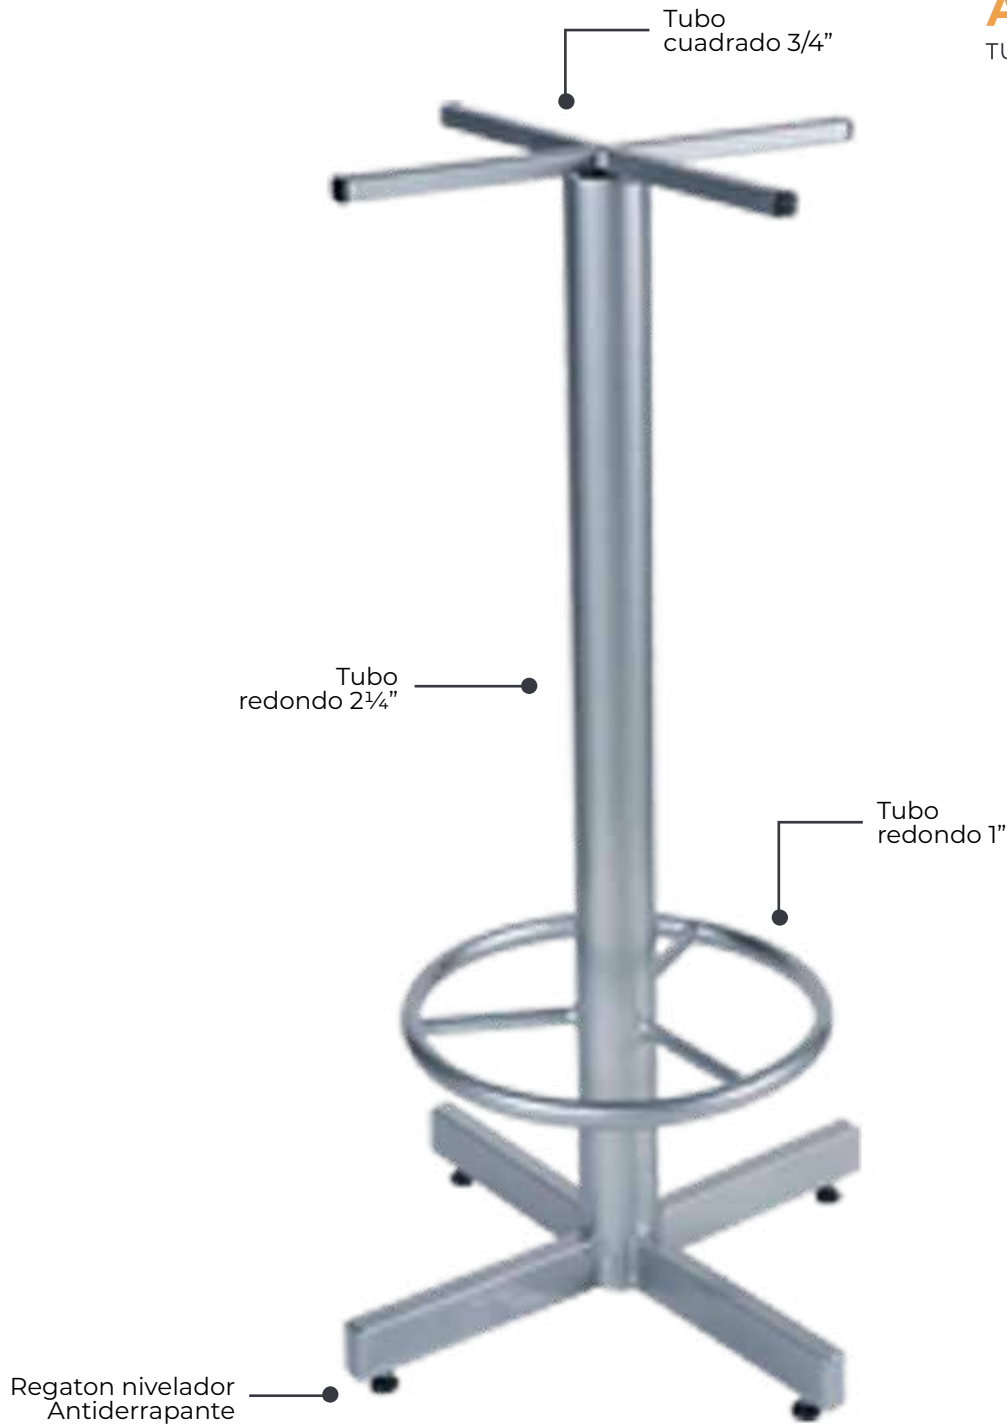

# AR-107

Base Restaurante

**ab**  
**AB COUCH**  
TU ZONA DE CONFORT

## DIMENSIONES

Altura: 110 1/2 cms.

Ancho: 50 cms.

Fondo total: 50 cms.

Descansa pies: 36 cms.

### ESTRUCTURA

- Base metálica, tubo de acero redondo de 2 1/2" cal. 18, descansa pies en tubo de acero redondo de 1" cal. 18, base para cubierta en perfil cuadrado de 3/4" cal. 18., patas en tubo rectangular de 3/8"x1/2" cal. 18.

### COLORES

- Gris metálico y negro.

NOTA: para cubiertas de .60 diam.