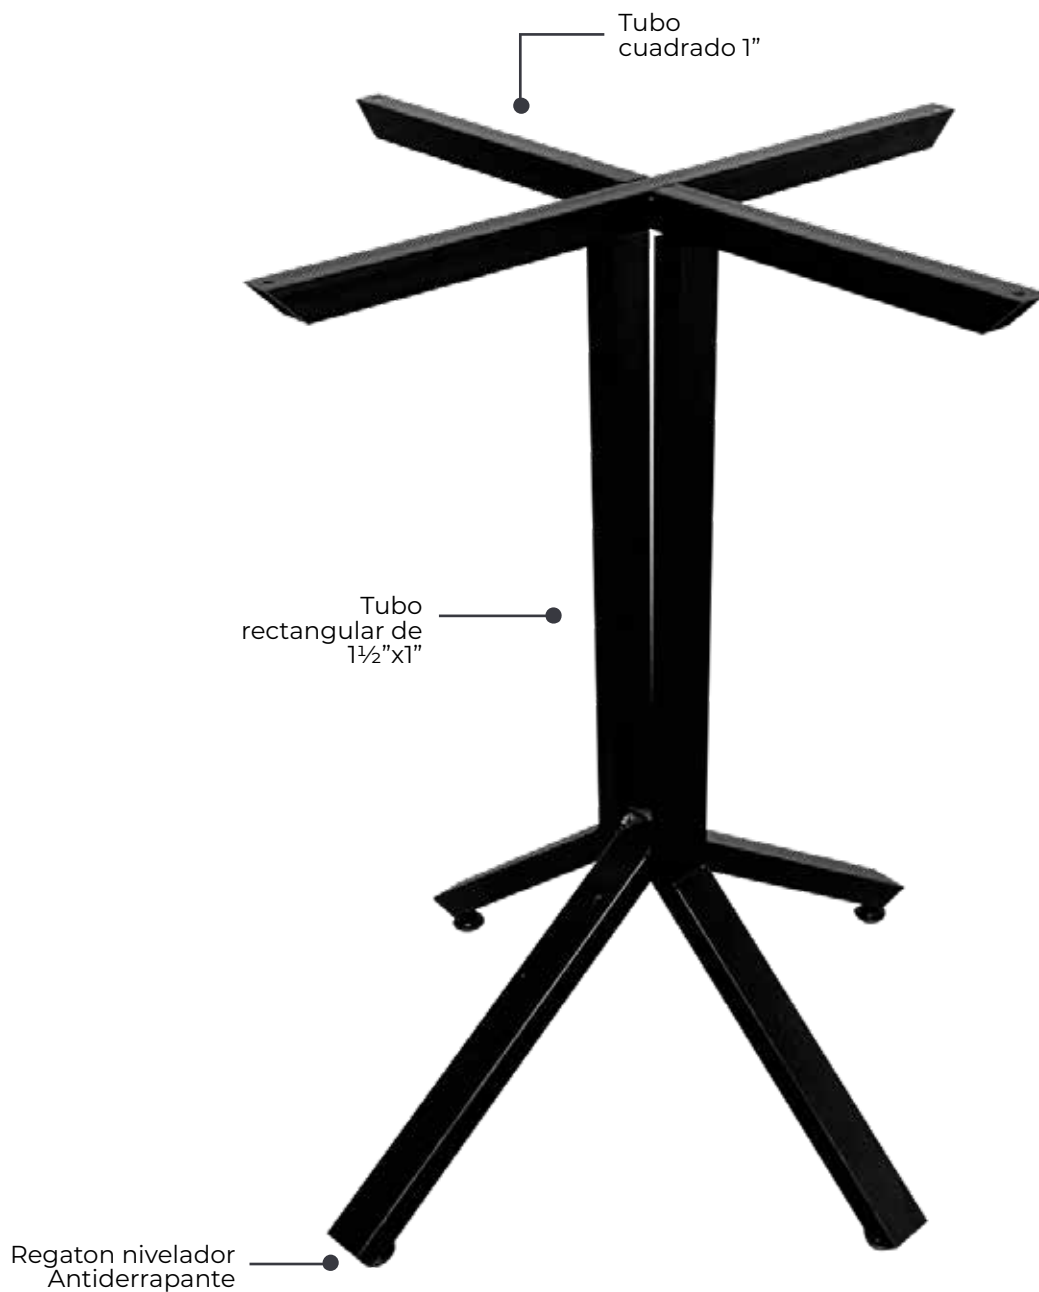

AR-123

Base Restaurante

AB
AB COUCH
TU ZONA DE CONFORT

DIMENSIONES

Altura: 76½ cms.

Ancho: 60.8 cms.

Base cubierta: 60.8x60 cms.

ESPECIFICACIONES

ESTRUCTURA

- Base en acero de perfil rectangular 1½"x1" cal. 18, base para cubierta en perfil cuadrado de 1" cal. 18.

COLORES ESTRUCTURA

- Terminado en pintura epoxica color negro o gris

NOTA: para cubiertas de .90 diam.