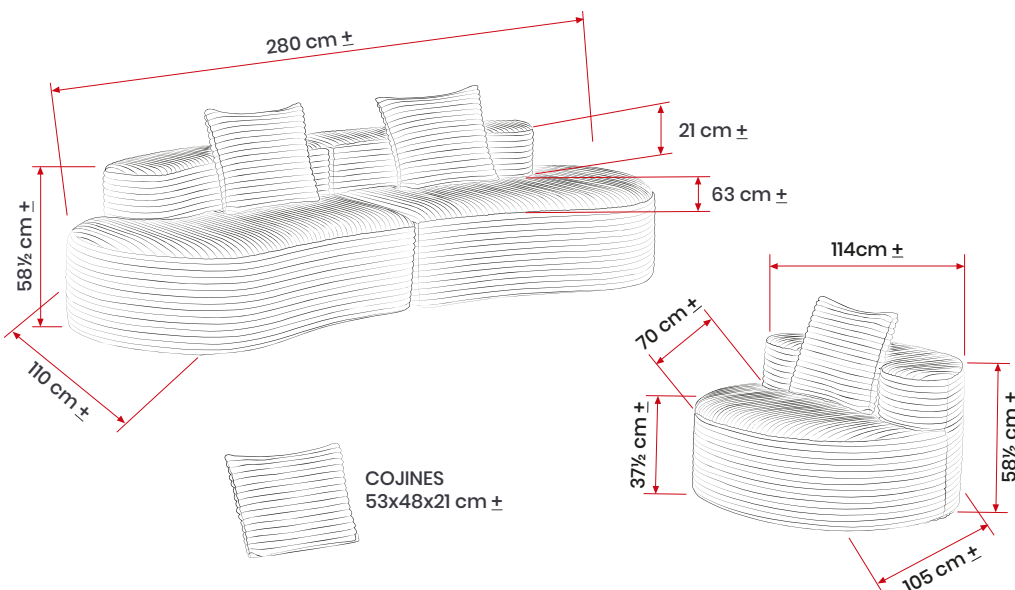

### ■ DESCRIPCIÓN

- Espuma del asiento con una densidad de 30, en respaldo y los brazos de 35, tapizado en terciopelo rayado de 2½ cm.
- Empaque al vacío para facilitar el manejo y transporte hasta el destino final.

### ■ DIMENSIONES

**Altura total:** 58½ cm ±

**Anchura total:** 280 / 114 cm ±

**Profundidad total:** 110 / 105 cm ±

**Altura asiento:** 37½ cm ±

**Altura respaldo:** 21 cm ±

**Profundidad asiento:** 63 / 70 cm ±

COJINES  
53x48x21 cm ±

**ESPUMA DE ALTA RESILIENCIA**